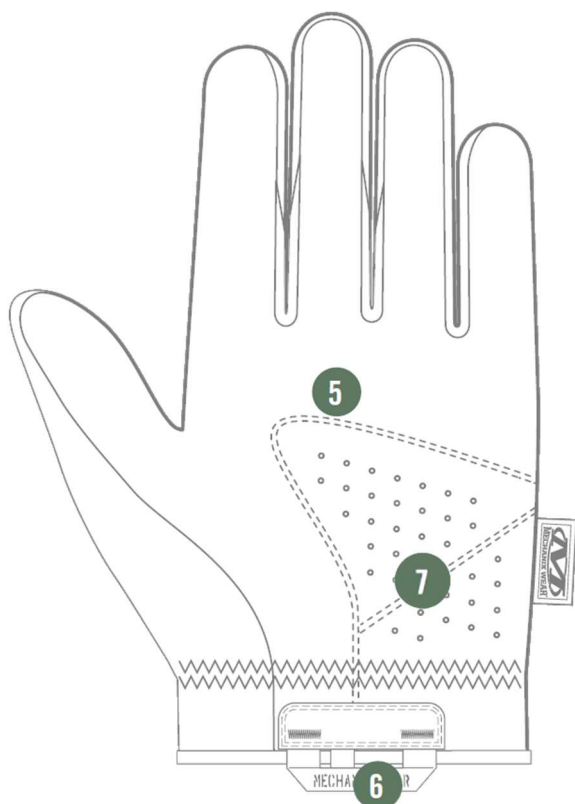

SPECIALTY COVERT

0.5MM_ženske

LASTNOSTI

1. Zapiralo iz termoplastične gume, zagotavlja varno prilagajanje zapestju.
2. »TrekDry®« material skrbi, da so rokavice zračne, preprečuje potenje rok in omogoča popolno udobje.
3. Tri-dimenzionalno oblikovana rokavica, po naravni obliki rok.
4. Gumijasti vložki za izboljšano mobilnost prstov.
5. Za izjemen občutek, golih rok, poskrbi material »AX-Suede™«, debeline 0,5 mm.
6. Zanka za shranjevanje.
7. Zračni material omogoča maksimalni pretok zraka.

CERTIFIKATI

NAMEN UPORABE

- Avtomehanika
- Vzdrževanje in popravila
- Montaža, tekoči trak, proizvodnja
- Šport, streljanje
- Električno delo, finomehanika
- Domača opravila