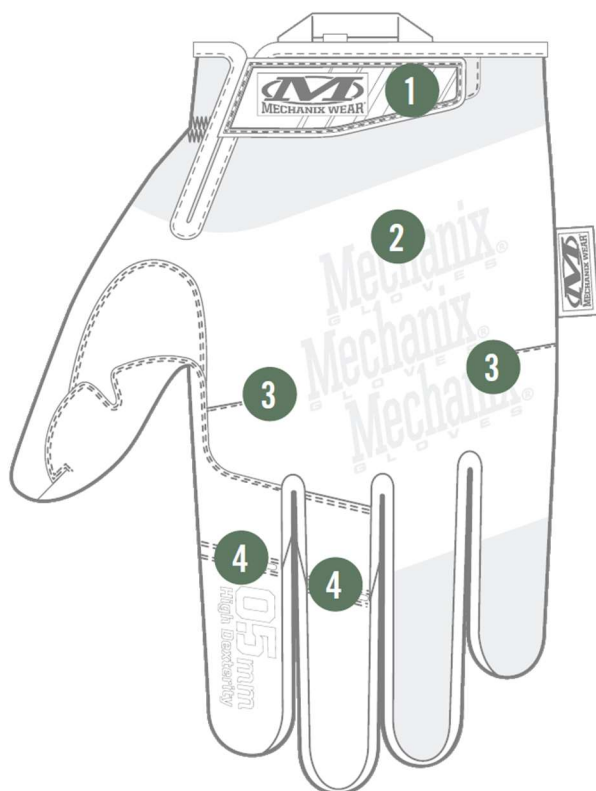

SPECIALTY COVERT

0.5MM_ženske

LASTNOSTI

1. Zapiralo iz termoplastične gume, zagotavlja varno prilagajanje zapestju.
2. »TrekDry®« material skrbi, da so rokavice zračne, preprečuje potenje rok in omogoča popolno udobje.
3. Tri-dimenzionalno oblikovana rokavica, po naravni obliki rok.
4. Gumijasti vložki za izboljšano mobilnost prstov.
5. Za izjemen občutek, golih rok, poskrbi material »AX-Suede™«, debeline 0,5 mm.
6. Zanka za shranjevanje.
7. Zračni material omogoča maksimalni pretok zraka.

CERTIFIKATI

NAMEN UPORABE

- Avtomehanika
- Vzdrževanje in popravila
- Montaža, tekoči trak, proizvodnja
- Šport, streljanje
- Električno delo, finomehanika
- Domača opravila