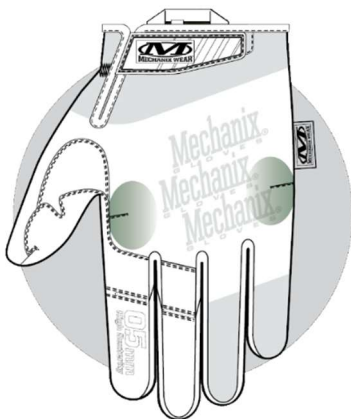

**SPECIALTY COVERT**

**0.5MM** ženske

### **POSEBNA ZAŠČITA ZA ROKE**

Ko potrebujete občutek golih rok, potem posezite po rokavicah Speciality 0,5 mm. Naša najnatančnejša rokavica, sestoji iz »AX-Suede™ materiala«, debeline 0,5 mm, ki vam zagotavlja vse možnosti za natančno delo. Rokavica je anatomsko oblikovana, po naravni obliki roke, vključujoč tri dimenzionalno vzorčenje, za izboljšanje vašega natančnejšega občutka, da lahko vaše spretnosti pridejo na plano. »TrekDry®« material popolno udobje.

#### **ERGONOMSKA OBLIKA**

»TrekDry®« material skrbi, da so rokavice zračne, preprečuje potenje rok in omogoča popolno udobje.