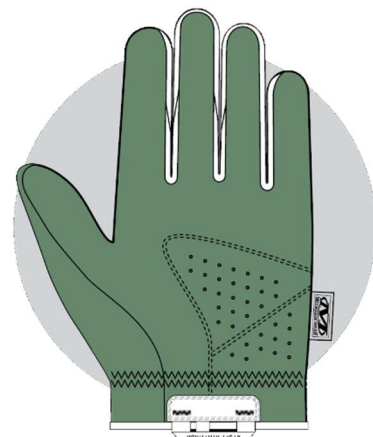

**SPECIALTY COVERT**

**0.5MM** ženske

### **POSEBNA ZAŠČITA ZA ROKE**

Ko potrebujete občutek golih rok, potem posezite po rokavicah Speciality 0,5 mm. Naša najnatančnejša rokavica, sestoji iz »AX-Suede™ materiala«, debeline 0,5 mm, ki vam zagotavlja vse možnosti za natančno delo. Rokavica je anatomsko oblikovana, po naravni obliki roke, vključujoč tri dimenzionalno vzorčenje, za izboljšanje vašega natančnejšega občutka, da lahko vaše spretnosti pridejo na plano. »TrekDry®« material popolno udobje.

#### **ERGONOMSKA OBLIKA**

»TrekDry®« material skrbi, da so rokavice zračne, preprečuje potenje rok in omogoča popolno udobje.

### LASTNOSTI

1. Zapiralo iz termoplastične gume, zagotavlja varno prilagajanje zapestju.
2. »TrekDry®« material skrbi, da so rokavice zračne, preprečuje potenje rok in omogoča popolno udobje.
3. Tri-dimenzionalno oblikovana rokavica, po naravni obliki rok.
4. Gumijasti vložki za izboljšano mobilnost prstov.
5. Za izjemen občutek, golih rok, poskrbi material »AX-Suede™«, debeline 0,5 mm.
6. Zanka za shranjevanje.
7. Zračni material omogoča maksimalni pretok zraka.